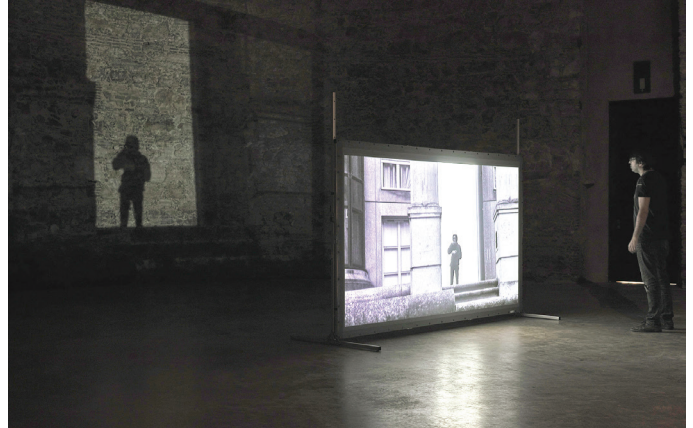

# Abraxas Exhibition

Barbas Lopes Arquitectos

**arquitectos architects** Patrícia Barbas, Diogo Lopes. **cliente client** BES Arte & Finança **ubicación location of the building** Lisboa, Portugal. **colaboradores assistants** Nuno Cera. **fecha finalización completion** 2014 **fotografía photography** Nuno Gaspar

# SAAL Exhibition

Barbas Lopes Arquitectos

**arquitectos architects** Patricia Barbas, Diogo Lopes **cliente client** Fundação Serralves **ubicación location of the building** Rua da Pereira, Marco de Canavezes, Portugal **colaboradores assistants** Guilherme Oliveira, Lyuba Stoimenova, Margarida Esteves, Ricardo Lima, Sérgio Catumba, Victor Sá **superfície construída total area in square meters** 1.620 m<sup>2</sup> **fecha finalización completion** 2014 **fotografía photography** Jorge Tripa, Fundação de Serralves