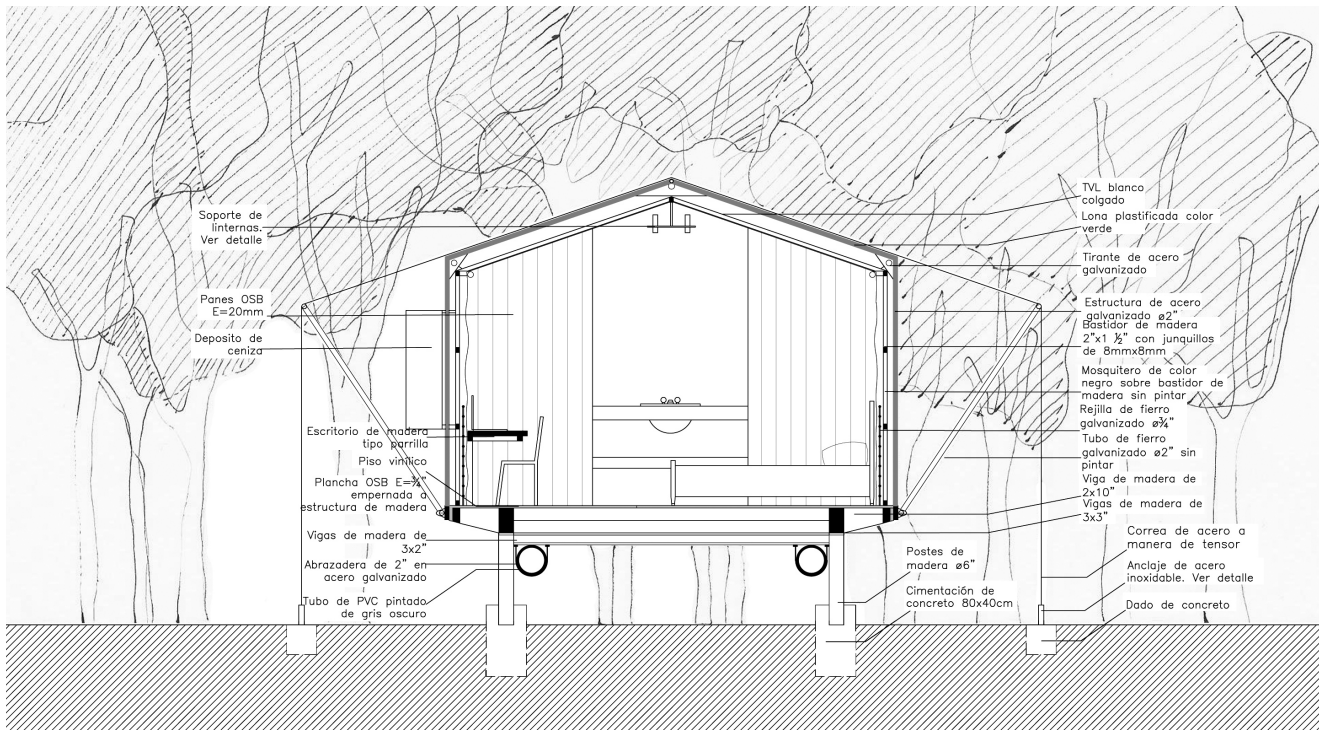

# Cabaña carpa

David Mutal

**arquitecto architect** David Mutal **colaboradores assistants** Gabriela Zabaleta, Rogelio Llerena, Nicolás Rivera **cliente client** Compañía de turismo de aventura Southwild **ubicación location of the building** Orilla del río Tres Hermanos, Mato Grosso (Brasil) **superficie construida total area in square meters** 45 m<sup>2</sup> **fecha finalización completion** en proceso **fotografía photography** David Mutal

**Maqueta de trabajo elaborada en el proceso de diseño del proyecto. Prototipo de alojamiento temporal diseñado por el arquitecto peruano David Mutal para ser instalado en el interior del Mato Grosso como refugio para turismo de aventura.**