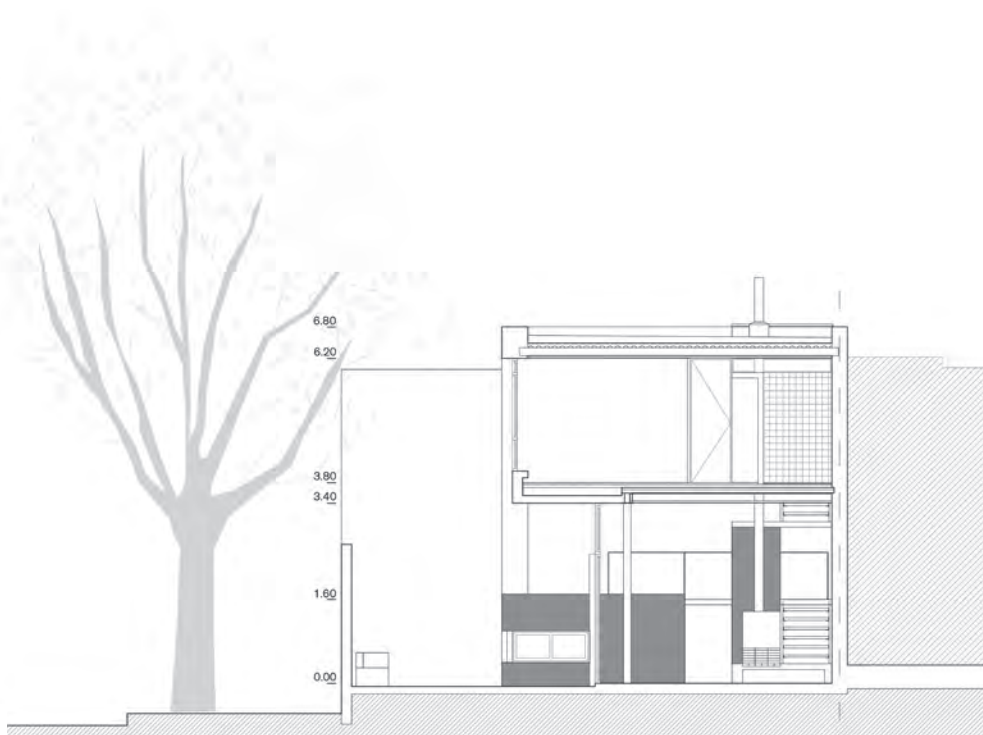

LA DECISION
ES
TUYA

NACIONAL

DEVE 174

MANYA YORON PUNTO UNDES

2-10

Casa Palmar

Daniella Urrutia

arquitectos architects Daniella Urrutia **cliente client** Privado **ubicación location of the building** Campbell, 1450 esq. Palmar, Montevideo, Uruguay **superficie construida total area in square meters** 136 m² **fecha finalización completión** 2000 **fotografía photography** Federico Cairoli

La zona central de la casa articula los espacios horizontales y verticales. La escalera juega así un papel fundamental, integrando en su extenso desarrollo los distintos niveles que componen el proyecto.

0 1 3m
SECCIÓN XX

0 1 3m
PLANTA BAJA

0 1 3m
ENTREPISO

0 1 3m
PLANTA ALTA